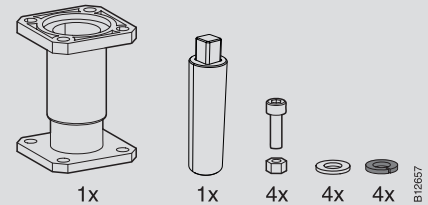

de Temperaturadapter
fr Adaptateur de température
en Temperatur adaptor
it Adattatore di temperatura
es Adaptador de temperatura
sv Temperaturadapter
nl Temperatuuradapter

de Montagevorschrift
fr Instruction de montage
en Fitting instructions
it Istruzioni di montaggio
es Instrucciones de montaje
sv Monteringanvisning
nl Montagevoorschrift

0510240011

AKM 105 - VKR, BKR
AKM 115 - VKR, BKR

de Installationsanweisung für die Fachkraft / Monteur
fr Conseils d'installation pour le spécialiste / monteur
en Guidelines for the technician / fitter
it Informazioni per il personale specializzato di montaggio
es Instrucciones para el especialista del ramo / montador
sv Installationsinstruktion för installatör / montör
nl Installatietip voor de vakman / monteur