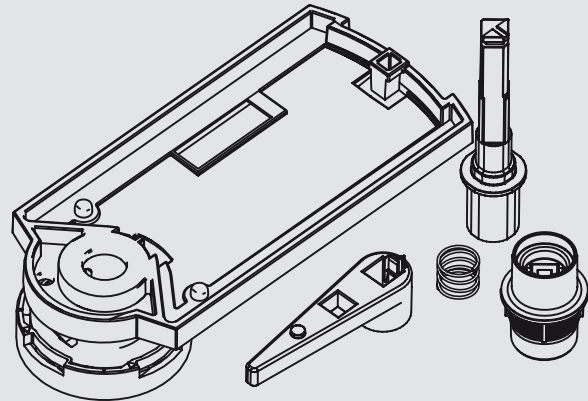

de Montagevorschrift
 fr Instruction de montage
 en Fitting instructions
 it Istruzioni di montaggio
 es Instrucciones de montaje
 sv Montagevoorschrift
 nl Monteringsanvisning

0510240001

AKF, ASF

de Installationsanweisung für die Fachkraft / Monteur
 fr Conseils d'installation pour le spécialiste / monteur
 en Guidelines for the technician / fitter
 it Informazioni per il personale specializzato di montaggio
 es Instrucciones para el especialista del ramo / montador
 sv Installationsinstruktion för installatör / montör
 nl Installatietip voor de vakman / monteur