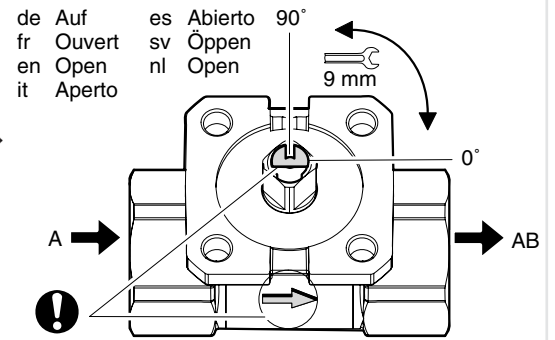

de Aufbausatz für AKF, ASF
fr Kit de montage pour AKF, ASF
en Mounting kit for AKF, ASF
it Accoppiamento per AKF, ASF
es Equipo de montaje para AKF, ASF
sv Monteringsats för AKF, ASF
nl Opbouwset voor AKF, ASF

de Montagevorschrift
fr Instruction de montage
en Fitting instructions
it Istruzioni di montaggio
es Instrucciones de montaje
sv Montagevoorschrift
nl Monteringsanvisning

0510240001

AKF, ASF

de Installationsanweisung für die Fachkraft / Monteur
fr Conseils d'installation pour le spécialiste / monteur
en Guidelines for the technician / fitter
it Informazioni per il personale specializzato di montaggio
es Instrucciones para el especialista del ramo / montador
sv Installationsinstruktion för installatör / montör
nl Installatietip voor de vakman / monteur

B11573

1 0510240001 + AKF, ASF

0510240001 + AKF, ASF

NC de NC (stromlos zu)
fr NC (sans courant fermé)
en NC (normally closed)
it NC (senza corrente chiuso)
es NC (sin corriente cerrado)
sv NC (energilöst stängd)
nl NC (stroomlos gesloten)

NO de NO (stromlos auf)
fr NO (sans courant ouvert)
en NO (normally open)
it NO (senza corrente aperto)
es NO (sin corriente abierto)
sv NO (energilöst öppen)
nl NO (stroomlos open)

2a VKR

B11251

2b BKR

B11252