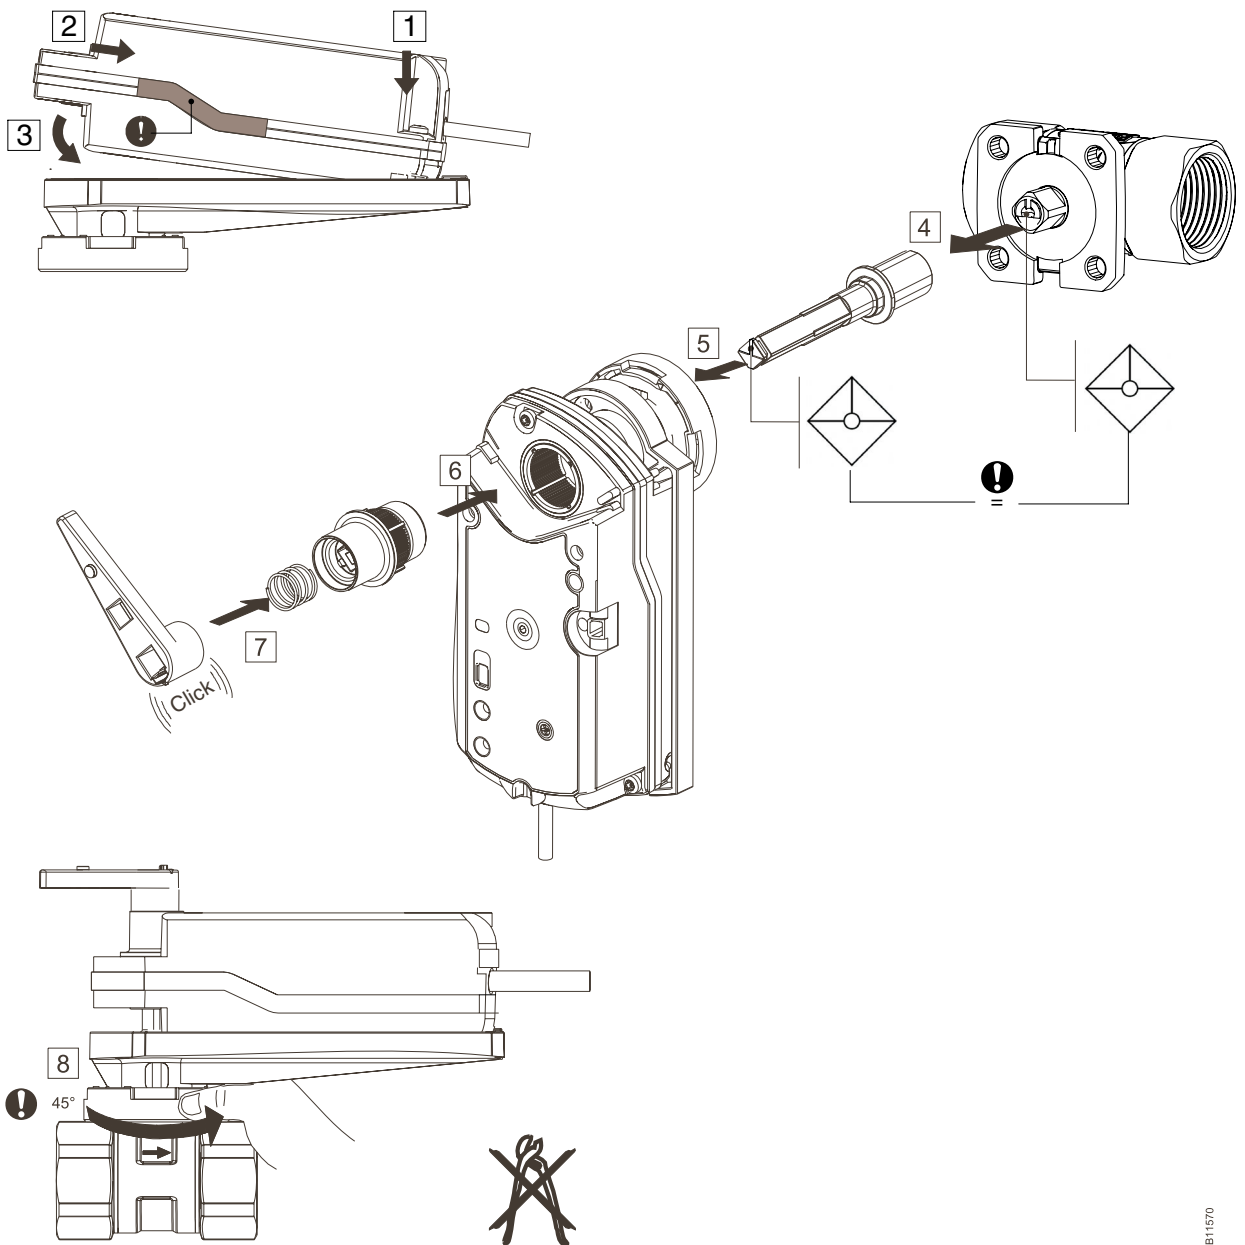

B11252

3

3a **NC**

B11569

3b

NO

B11570

de	www.sauter-controls.com	⇒ Produkte	⇒ Material und Umweltdeklaration
fr	www.sauter-controls.com	⇒ Produits	⇒ Déclaration matériaux et environnement
en	www.sauter-controls.com	⇒ Products	⇒ Materialdeclaration
it	www.sauter-controls.com	⇒ Products	⇒ Materialdeclaration
es	www.sauter-controls.com	⇒ Products	⇒ Materialdeclaration
sv	www.sauter-controls.com	⇒ Products	⇒ Materialdeclaration
nl	www.sauter-controls.com	⇒ Products	⇒ Materialdeclaration