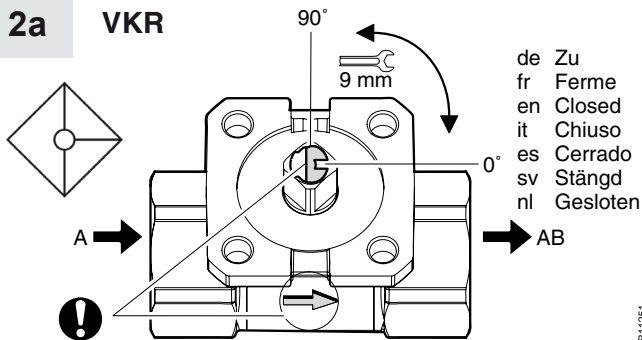

2a VKR

B11251